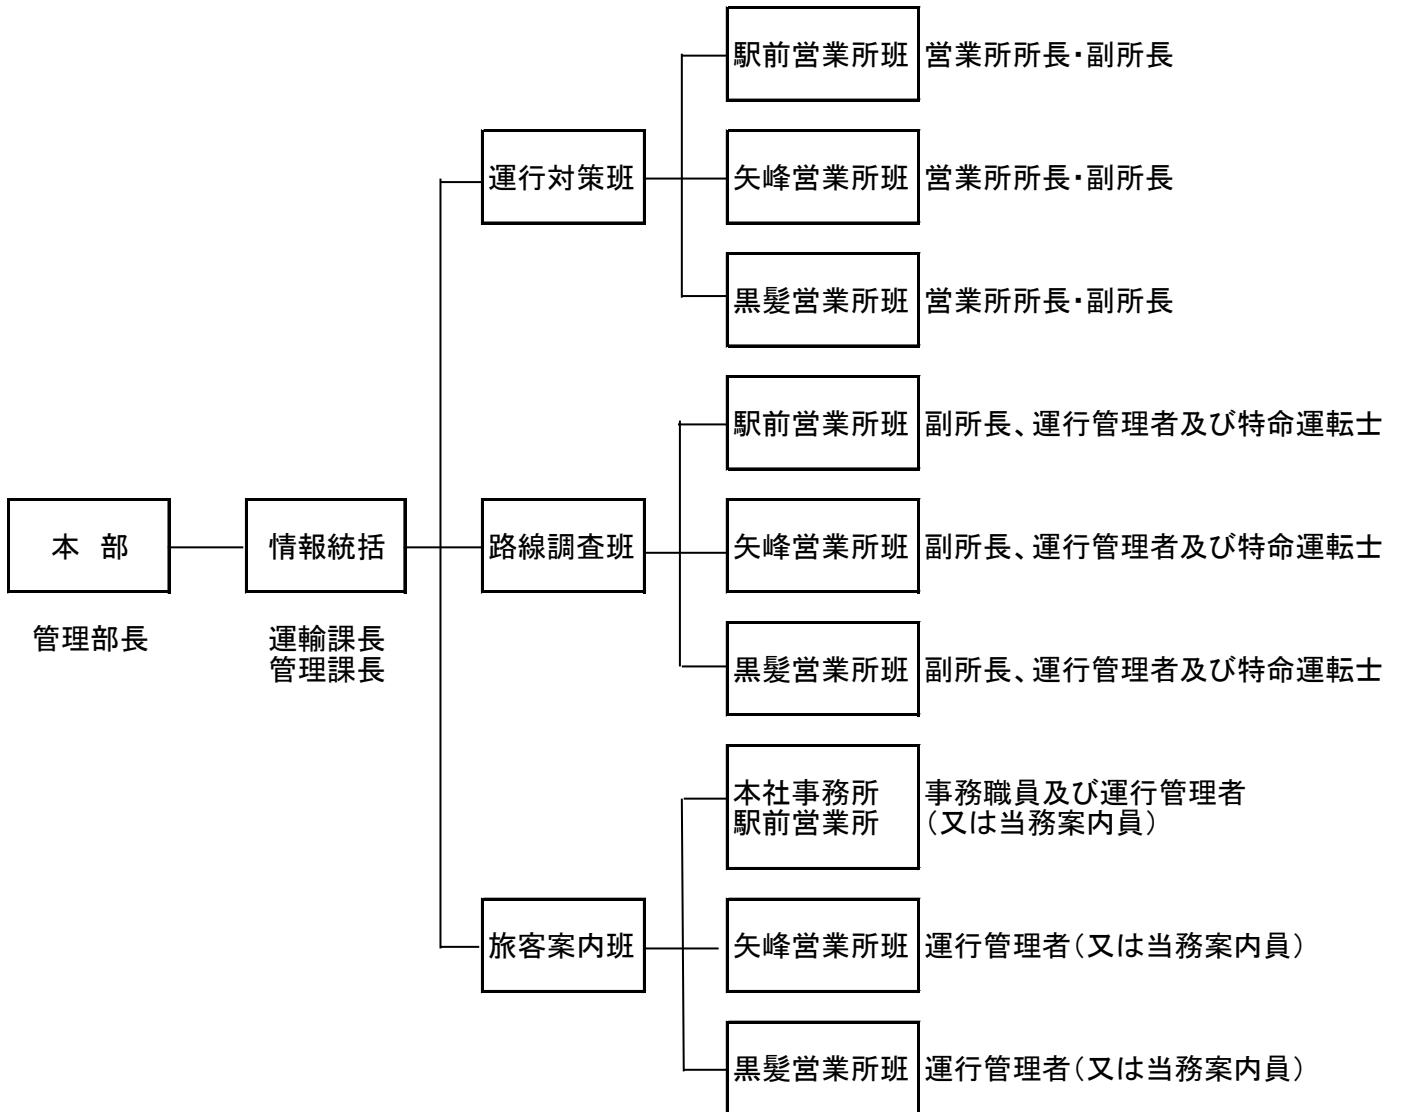

異常気象対応組織図

組織図

連絡体制

路線調査班 受持ち路線

- 駅前営業所 佐世保駅前～日野峠、烏帽子、山手一円、SSK、赤崎団地、九十九島観光公園
俵ヶ浦、船越、比良～日野、清水、弓張、福石観音前、戸尾山祇
- 矢峰営業所 俵町～矢峰、柚木、相浦循環、商業高校
日野～木宮、母ヶ浦、実業高校、相浦栈橋、大湯
九十九島水族館～動植物園～上～船越、実業高校、
- 黒髪営業所 福石観音前～下の原、木場入口、椿ヶ丘、食品団地、卸団地、大岳台、
尼瀧、東浜、十郎原、天神、教育隊、前畑循環、木風～山祇、若葉循環、もみじが丘